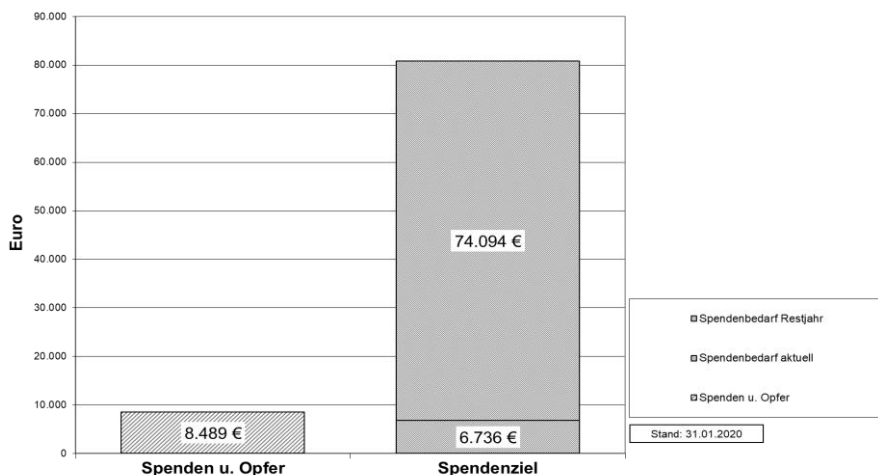

Finanzen Liebenzeller Gemeinde Weinheim

LGW- Liebenzeller Gemeinde Weinheim
Nördliche Hauptstr.51, 69469 Weinheim
E-Mail: Igw@lgv.org Home: www.weinheim.lgv.org
(LGV- Liebenzeller Gemeinschaftsverband e.V. Bad Liebenzell)
Gem.Pastor: Samuel Horn; Siegfriedstr. 51; 69469 Weinheim;
Tel. 06201 / 255711; samuel.horn@LGV.org